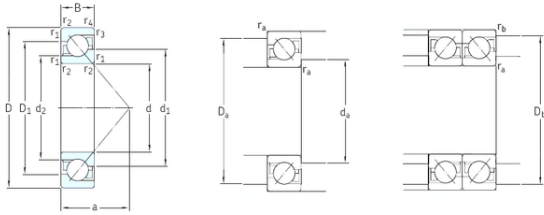

AMERICAN BEARING MFG.CORP.

70 mm x 125 mm x 24 mm SKF 7214BECBPH
angular contact ball bearings

Bearing No. 7214BECBPH

7214BECBPH Bearing 2D drawings and 3D CAD models

Size	70x125x24 mm
Bore Diameter	70 mm
Outer Diameter	125 mm
Width	24 mm
d	70 mm
D	125 mm
B	24 mm
C	24 mm
a	53 mm
d1	91,5 mm
d2	80,3 mm
r1 min.	1,5 mm
r2 min.	1,5 mm
r3 min.	1 mm
r4 min.	1 mm
D1	105 mm
da min.	79 mm
Da max.	116 mm
ra max.	1,5 mm
rb max.	1 mm
Db max	119 mm
Weight	1,1 Kg
Basic dynamic load rating (C)	75 kN
Basic static load rating (C0)	64 kN
Fatigue load limit (Pu)	2,7