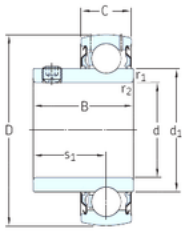

# AMERICAN BEARING MFG.CORP.

YAT

60 mm x 110 mm x 65,1 mm SKF YAR212-2RF deep groove ball bearings

Bearing No. YAR212-2RF

Size	60x110x65.1 mm
Bore Diameter	60 mm
Outer Diameter	110 mm
Width	65,1 mm
d	60 mm
D	110 mm
B	65,1 mm
C	26 mm
d1	75,6 mm
r1 min.	1,5 mm
r2 min.	1,5 mm
s1	39,7 mm
Weight	1,35 Kg
Basic dynamic load rating (C)	52,7 kN
Basic static load rating (C0)	36 kN
Fatigue load limit (Pu)	1,53

YAR212-2RF Bearing 2D drawings and 3D CAD models