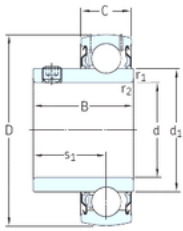

AMERICAN BEARING MFG.CORP.

YAT

60 mm x 110 mm x 65,1 mm SKF YAR212-2RF deep groove ball bearings

Bearing No. YAR212-2RF

YAR212-2RF Bearing 2D drawings and 3D CAD models

Size	60x110x65.1 mm
Bore Diameter	60 mm
Outer Diameter	110 mm
Width	65,1 mm
d	60 mm
D	110 mm
B	65,1 mm
C	26 mm
d1	75,6 mm
r1 min.	1,5 mm
r2 min.	1,5 mm
s1	39,7 mm
Weight	1,35 Kg
Basic dynamic load rating (C)	52,7 kN
Basic static load rating (C0)	36 kN
Fatigue load limit (Pu)	1,53