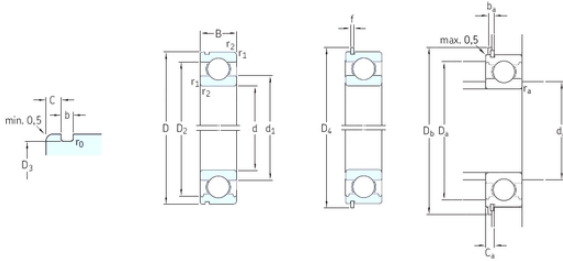

AMERICAN BEARING MFG.CORP.

65 mm x 120 mm x 23 mm SKF 6213NR deep groove ball bearings

Bearing No. 6213NR

6213NR Bearing 2D drawings and 3D CAD models

Size	65x120x23 mm
Bore Diameter	65 mm
Outer Diameter	120 mm
Width	23 mm
d	65 mm
D	120 mm
B	23 mm
C	23 mm
b	3,1 mm
d1	83,3 mm
f	2,82 mm
r0 max.	0,6 mm
r1 min.	1,5 mm
r2 min.	1,5 mm
C	4,06 mm
D2	106 mm
D3	115,21 mm
D4	129,7 mm
Ca max.	6,88 mm
da min.	3,5 mm
da max	74 mm
Da max.	111 mm
Db min.	131 mm
ra max.	1,5 mm
Weight	1 Kg