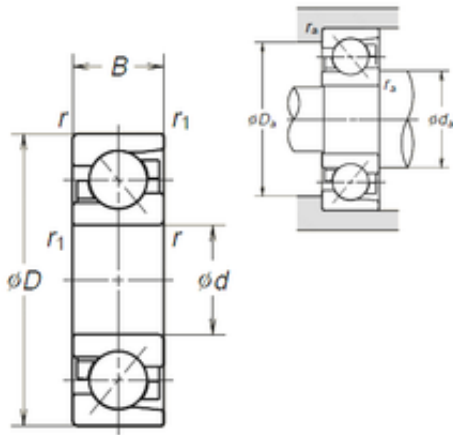

## 15 mm x 35 mm x 11 mm NSK 7202BEA angular contact ball bearings

Bearing No. 7202BEA

Size	15x35x11 mm
Bore Diameter	15 mm
Outer Diameter	35 mm
Width	11 mm
d	15 mm
D	35 mm
B	11 mm
C	11 mm
r min.	0,6 mm
r1 min.	0,3 mm
da min.	20 mm
Da max.	30 mm
db min	17,5 mm
ra max.	0,6 mm
rb max.	0,3 mm
Db max	32,5 mm
Basic dynamic load rating (C)	9,3 kN

7202BEA Bearing 2D drawings and 3D CAD models