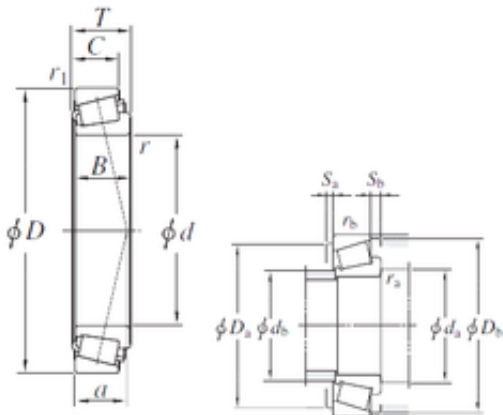

# AMERICAN BEARING MFG.CORP.

177,8 mm x 285,75 mm x 63,5 mm KOYO  
EE91702/91112 tapered roller bearings

Bearing No. EE91702/91112

EE91702/91112 Bearing 2D drawings and 3D CAD models

Size	177.8x285.75x63.5 mm
Bore Diameter	177,8 mm
Outer Diameter	285,75 mm
Width	63,5 mm
d	177,8 mm
D	285,75 mm
T	63,5 mm
B	63,5 mm
C	41,275 mm
a	58,8 mm
r min.	6,4 mm
r1 min.	3,2 mm
da min.	196 mm
Da min	251 mm
Da max.	274 mm
db max.	205 mm
ra max.	6,4 mm
rb max.	3,2 mm
Db	263 mm
Weight	13,4 Kg
Basic dynamic load rating (C)	443 kN
Basic static load rating (C0)	716 kN
Calculation factor (e)	0,43
Calculation factor (Y0)	0,77